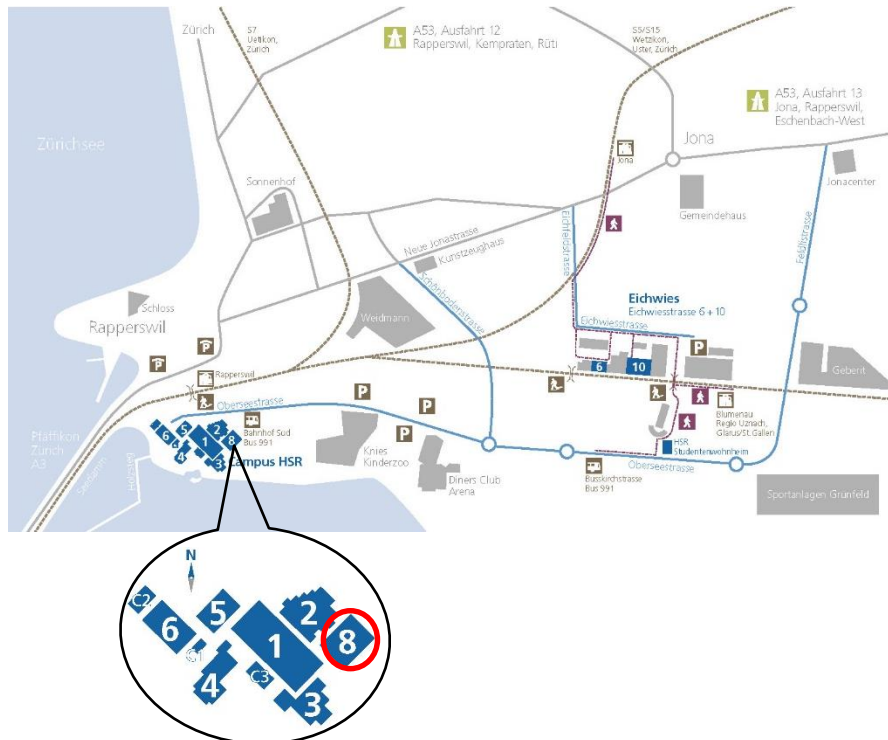

## So finden Sie uns...

Mit den öffentlichen Verkehrsmitteln:

Von Zürich: S5/S15 über Uster, Wetzikon oder S7 über Meilen, Stäfa

Von St. Gallen: Voralpen Express Richtung Luzern

Von Chur: IR Richtung Zürich bis Pfäffikon SZ, ab Pfäffikon SZ S5

Vom Bahnhof sind es noch 2 Fussminuten zur HSR.

Das UMTEC befindet sich im Gebäude 8 im Erdgeschoss (Büro 8.061)

Mit dem Auto:

Von Hinwil: - Oberlandautobahn A53 (Richtung Chur, Rapperswil)

- Ausfahrt Rapperswil, Kempraten, Rüti

Von Zürich: - Autobahn A3 (Richtung Chur)

- Ausfahrt Pfäffikon SZ, Rapperswil

Von St. Gallen: - Autobahn A1 bis Wil SG

- Hauptstrasse Richtung Toggenburg, Wattwil

- Autostrasse Richtung Ricken, Rapperswil

Von Chur: - Autobahn A3 (Richtung Zürich, Sargans)

- Verzweigung Reichenburg Autobahn A53 (Richtung St. Gallen, Rapperswil)

- Ausfahrt Rapperswil-Jona

Der nächste öffentliche Parkplatz befindet sich rund zehn Gehminuten entfernt beim Kinderzoo. Im Schulareal stehen nur wenige, gebührenpflichtige Parkplätze zur Verfügung (max. 2 Stunden).