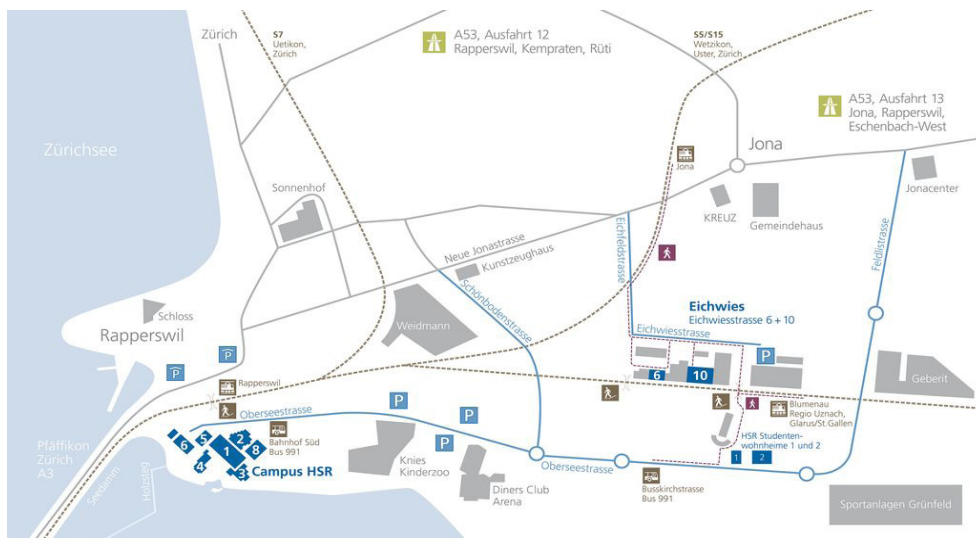

## Anfahrt

- Mit den öffentlichen Verkehrsmitteln:

Die HSR Hochschule für Technik Rapperswil liegt direkt beim Bahnhof Rapperswil. Wir empfehlen, die öffentlichen Verkehrsmittel zu benützen.

- Mit dem Auto

Von Hinwil:

- A53 (Richtung Rapperswil)
- Ausfahrt Rapperswil, Kempraten, Rüti

Von Zürich:

- A3 (Richtung Chur)
- Ausfahrt Pfäffikon SZ, Rapperswil

- Parkplätze

Der nächste öffentliche Parkplatz befindet sich rund zehn Gehminuten entfernt beim Kinderzoo. Im Schulareal stehen nur wenige, gebührenpflichtige Parkplätze zur Verfügung (maximale Parkdauer: 2 Stunden). Das Parkhaus an der HSR kann für Besucher nur nach Voranmeldung genutzt werden.

Zürich–Rapperswil (S5, S7 und S15)	35–40 Minuten
St. Gallen–Rapperswil	55 Minuten
Glarus–Rapperswil	45 Minuten
Schwyz–Rapperswil	65 Minuten

Von St. Gallen:

- A1 bis Wil SG, Hauptstrasse Richtung, Toggenburg
- Autostrasse Richtung Ricken, Rapperswil

Von Chur:

- A3 (Richtung Zürich, Sargans), Verzweigung A53
- Ausfahrt Rapperswil-Jona

- 1 Schulgebäude Mitte
- 2 Laborgebäude
- 3 Hörsaalgebäude
- 4 Verwaltungsgebäude  
Empfang / Aula / Mensa
- 5 Foyergebäude
- 6 Schulgebäude See
- 8 Forschungszentrum
- C2 Pavillon