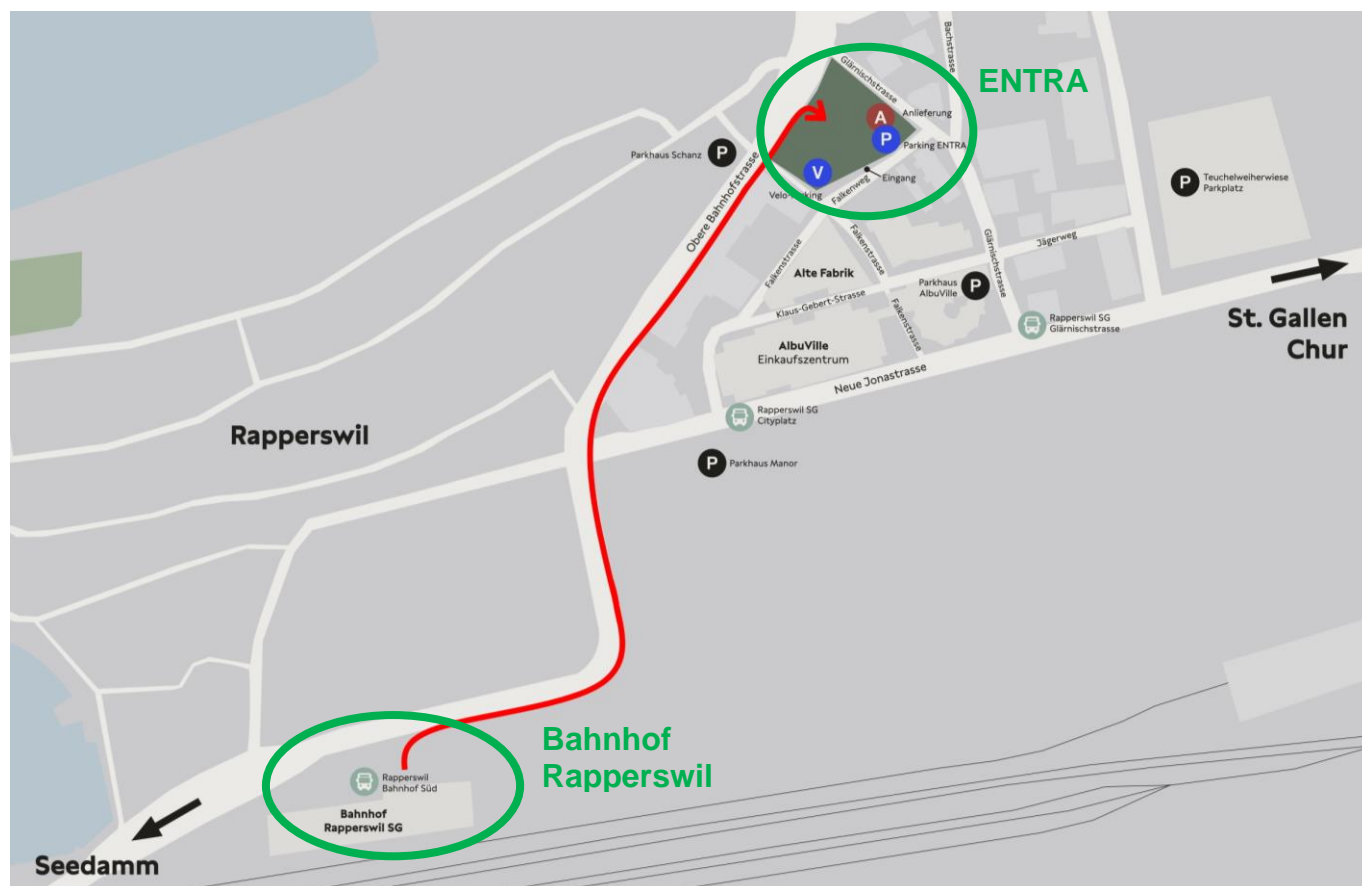

WASTEvision

Eichtalstrasse 54

8634 Hombrechtikon

So erreichen Sie den Tagungsort

Die WASTEvision 2022 findet im neu eröffneten **ENTRA in Rapperswil** statt.

Vom Bahnhof Rapperswil benötigen Sie ca. **7 Gehminuten** zum ENTRA.

Am einfachsten erreichen Sie den Tagungsort mit den öffentlichen Verkehrsmitteln:

- Von Zürich: S5, S15 oder S7 Richtung Rapperswil
- Von St. Gallen: Voralpenexpress Richtung Luzern
- Von Sargans: IR Richtung Zürich bis Pfäffikon SZ, dann umsteigen Richtung Rapperswil
- Von Luzern: Voralpenexpress Richtung St. Gallen

Anfahrt mit dem Auto:

- Aus der Richtung Uster, Hinwil: ➤ Oberlandautobahn A53 (Richtung Chur, Rapperswil)
➤ Ausfahrt Rapperswil, Kempraten, Rüti
- Aus der Richtung Zürich: ➤ Autobahn A3 (Richtung Chur)
➤ Ausfahrt Pfäffikon, Rapperswil
- Aus der Richtung St. Gallen: ➤ Autobahn A1 bis Wil SG
➤ Hauptstrasse Richtung Toggenburg, Wattwil
➤ Autostrasse Richtung Ricken, Rapperswil
- Aus der Richtung Sargans: ➤ Autobahn A3 (Richtung Zürich)
➤ Verzweigung Reichenburg Autobahn A53 (Richtung St. Gallen, Rapperswil)
➤ Ausfahrt Rapperswil-Jona
- Aus der Richtung Luzern: ➤ Autobahn A14 Richtung Zürich, Zug
➤ A4a Richtung Chur (via Hirzel), danach Autobahn A3 (Richtung Chur)
➤ Ausfahrt Pfäffikon, Rapperswil